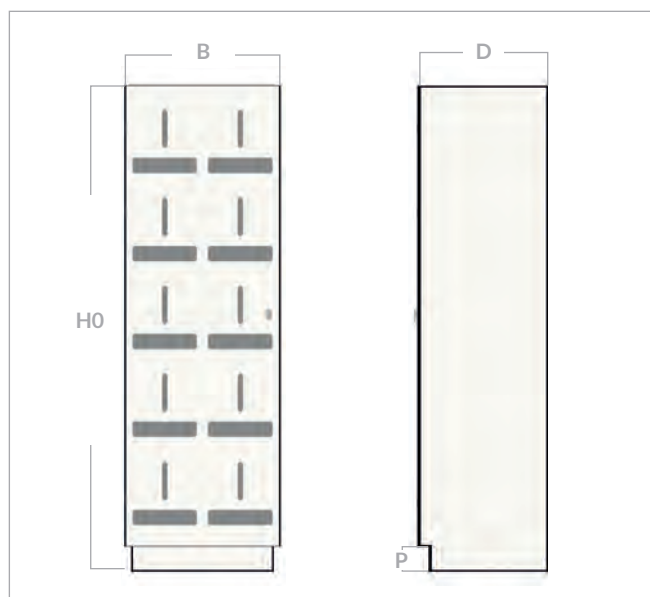

# COMPACT LINE

**FIFO RECHT**

**97**

**FIFO SCHUIN**

**98**

Perspectief

Vooraanzicht

Zijaanzicht

Sloten

**STANDAARD AFMETINGEN**

B	D	H0	P
Totale breedte 600 mm	Totale diepte 500 mm	Totale hoogte 1920 mm	Plinthoogte 100 mm

**MATERIAALSPECIFICATIES**

Plint	:	13 mm Solid Grade Laminate (SGL)
Vakken	:	8 mm Solid Grade Laminate (SGL)
Achterwand	:	2,5 mm Solid Grade Laminate (SGL)
Zijwanden	:	13 mm Solid Grade Laminate (SGL)
Greepje	:	RVS
Verbinders	:	RVS

**OPTIES**

Totale diepte	:	400 of 500 mm
Stickers	:	Ja of Nee
Slotjes	:	Digitaal slot
Sleufhoogte	:	30, 40, 50, 60 mm

Overige aanpassingen op aanvraag

Perspectief

Vooraanzicht

Zijaanzicht

Sloten

**STANDAARD AFMETINGEN**