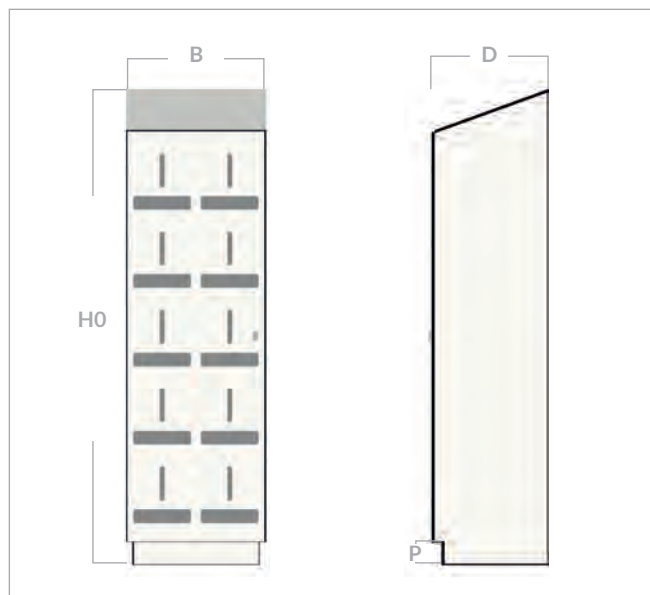

Sloten

**STANDAARD AFMETINGEN**

B	D	H0	P
Totale breedte 600 mm	Totale diepte 500 mm	Totale hoogte 1920 mm	Plinthoogte 100 mm

**MATERIAALSPECIFICATIES**

Plint	:	13 mm Solid Grade Laminate (SGL)
Vakken	:	8 mm Solid Grade Laminate (SGL)
Achterwand	:	2,5 mm Solid Grade Laminate (SGL)
Zijwanden	:	13 mm Solid Grade Laminate (SGL)
Greepje	:	RVS
Verbinders	:	RVS

**OPTIES**

Totale diepte	:	400 of 500 mm
Stickers	:	Ja of Nee
Slotjes	:	Digitaal slot
Sleufhoogte	:	30, 40, 50, 60 mm

Overige aanpassingen op aanvraag

Perspectief

Vooraanzicht

Zijaanzicht

Sloten

**STANDAARD AFMETINGEN**

B	D	H0	P
Totale breedte 600 mm	Totale diepte 500 mm	Totale hoogte 2108 mm	Plintheogte 100 mm

**MATERIAALSPECIFICATIES**

Plint	:	13 mm Solid Grade Laminate (SGL)
Vakken	:	8 mm Solid Grade Laminate (SGL)
Achterwand	:	2,5 mm Solid Grade Laminate (SGL)
Zijwanden	:	13 mm Solid Grade Laminate (SGL)
Greepje	:	RVS
Verbinders	:	RVS